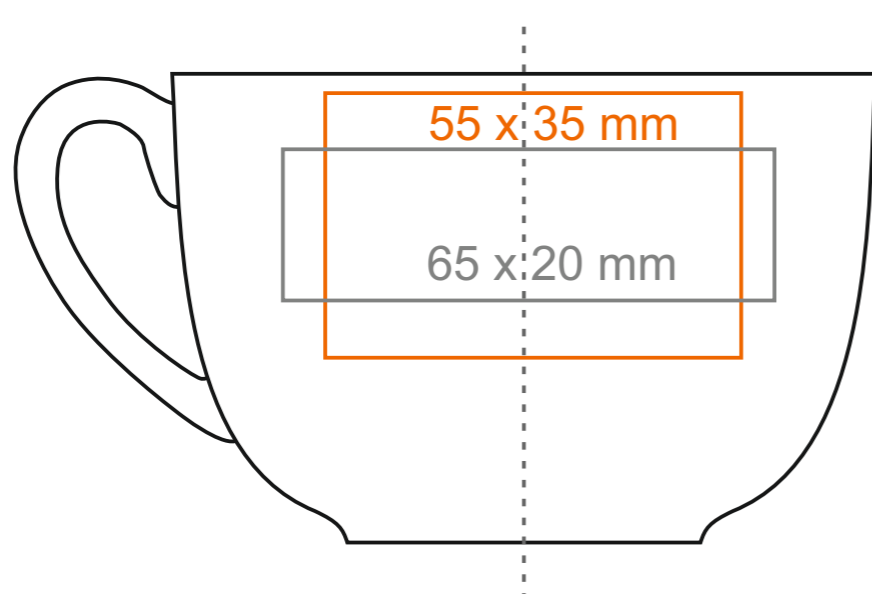

C\_254 **Sonata Premium**

230 ml / h: 62 mm / Ø 93 mm

spodek Ø 150 mm

Nadruk wewnątrz na ściance  
 Nadruk wewnątrz na dnie  
 Nadruk od spodu

- 50 x 10 mm
- Ø 40 mm
- Ø 35 mm

\*W przypadku projektów dla kalkomanii wybiegających poza standardową powierzchnię nadruku prosimy o kontakt z działem handlowym.