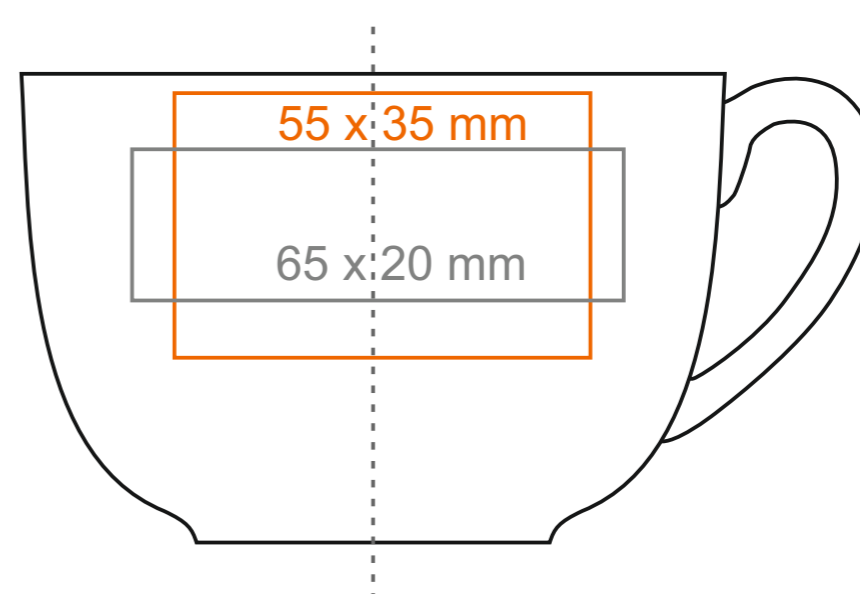

C\_254 **Sonata Premium**

230 ml / h: 62 mm / Ø 93 mm

spodek Ø 150 mm

Nadruk wewnątrz na ściance  
 Nadruk wewnątrz na dnie  
 Nadruk od spodu

- 50 x 10 mm
- Ø 40 mm
- Ø 35 mm

\*W przypadku projektów dla kalkomanii wybiegających poza standardową powierzchnię nadruku prosimy o kontakt z działem handlowym.